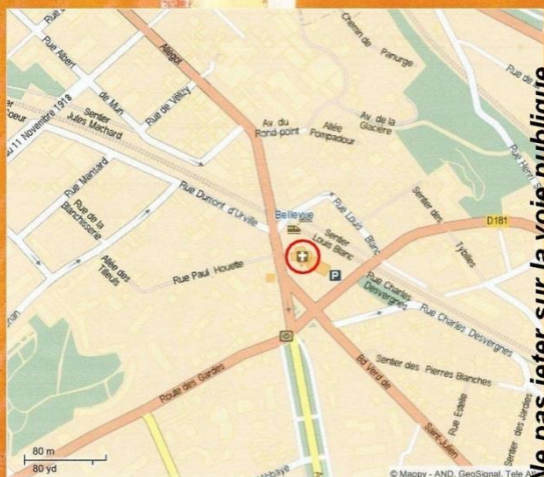

Plan d'accès

Accès :

- par le train de Paris Montparnasse (ligne N) : Gare de Bellevue
- par l'autobus du Pont de Sèvres (n°169) : Arrêt Gare de Bellevue
- en voiture : accès au parking de la route des Gardes

Le parking se situe au
38 route des Gardes

NOTRE-DAME DE L'ASSOMPTION
36 bis avenue du Général Galliéni
92190 MEUDON

Ne pas jeter sur la voie publique.

A bientôt, pour louer le Seigneur !